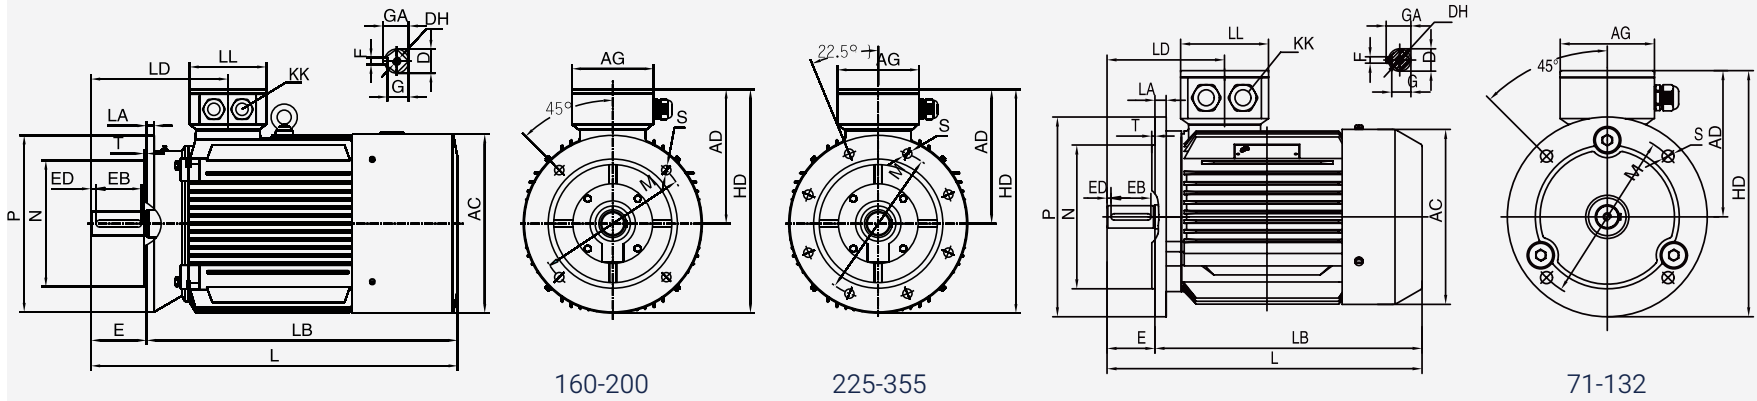

IMB3 H63-355

Installation	Frame Size	A	AA	AB	AC	AD	AG	B	BB	C	D	DH	E	EB	ED	F	G	GA	H	HA	K	KK	L	LD	LL
IMB3	355M	610	116	726	698	642	380	560	750	254	75	M20X42	140	130	5	20	67.5	79.5	355	52	6 -φ28	2-M63X1.5	1486	414	330

IMB5 H63-355

Installation	Frame Size	AC	AD	AG	D	DH	E	EB	ED	F	G	GA	HD	KK	L	LA	LB	LD	LL	M	N	P	S	T
IMB5	355M	698	642	380	75	M20X42	140	130	5	20	67.5	79.5	1042	2-M63X1.5	1486	25	1346	414	330	740	680	800	24	6

IMB35 H63-355

Installation	Frame Size	A	AA	AB	AC	AD	AG	B	BB	C	D	DH	E	EB	ED	F									
	355M	610	116	726	698	642	380	560	750	254	75	M20X42	140	130	5	20									
	G	GA	H	HA	K	KK	L	LA	LB	LD	LL	M	N	P	S	T									
IMB35		67.5	79.5	355	52	6 -φ28	2-M63X1.5	1486	25	1346	414	330	740	680	800	24	6								

IMV1 H160-355

Installation	Frame Size	AC	AD	AG	D	DH	E	EB	ED	F	G	GA	HD	KK	L	LA	LB	LD	LL	LM	M	N	P	S	T
IMV1	355M	698	642	380	75	M20X42	140	130	5	20	67.5	79.5	1042	2-M63X1.5	1486	25	1346	414	330	1567	740	680	800	24	6