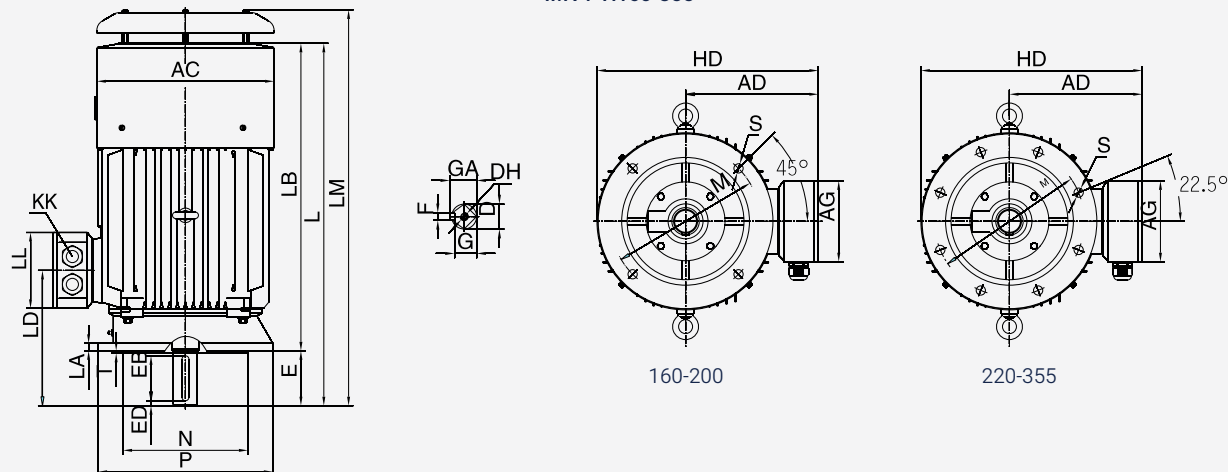

IMB3 H63-355

Installation	Frame Size	A	AA	AB	AC	AD	AG	B	BB	C	D	DH	E	EB	ED	F	G	GA	H	HA	K	KK	L	LD	LL
IMB3	355M	610	116	726	698	642	380	560	750	254	75	M20X42	140	130	5	20	67.5	79.5	355	52	6 -φ28	2-M63X1.5	1486	414	330

IMB5 H63-355

Installation	Frame Size	AC	AD	AG	D	DH	E	EB	ED	F	G	GA	HD	KK	L	LA	LB	LD	LL	M	N	P	S	T
IMB5	355M	698	642	380	75	M20X42	140	130	5	20	67.5	79.5	1042	2-M63X1.5	1486	25	1346	414	330	740	680	800	24	6

IMB35 H63-355

Installation	Frame Size	A	AA	AB	AC	AD	AG	B	BB	C	D	DH	E	EB	ED	F									
	355M	610	116	726	698	642	380	560	750	254	75	M20X42	140	130	5	20									
	G	GA	H	HA	K	KK	L	LA	LB	LD	LL	M	N	P	S	T									
IMB35		67.5	79.5	355	52	6 -φ28	2-M63X1.5	1486	25	1346	414	330	740	680	800	24	6								

IMV1 H160-355

Installation	Frame Size	AC	AD	AG	D	DH	E	EB	ED	F	G	GA	HD	KK	L	LA	LB	LD	LL	LM	M	N	P	S	T
IMV1	355M	698	642	380	75	M20X42	140	130	5	20	67.5	79.5	1042	2-M63X1.5	1486	25	1346	414	330	1567	740	680	800	24	6