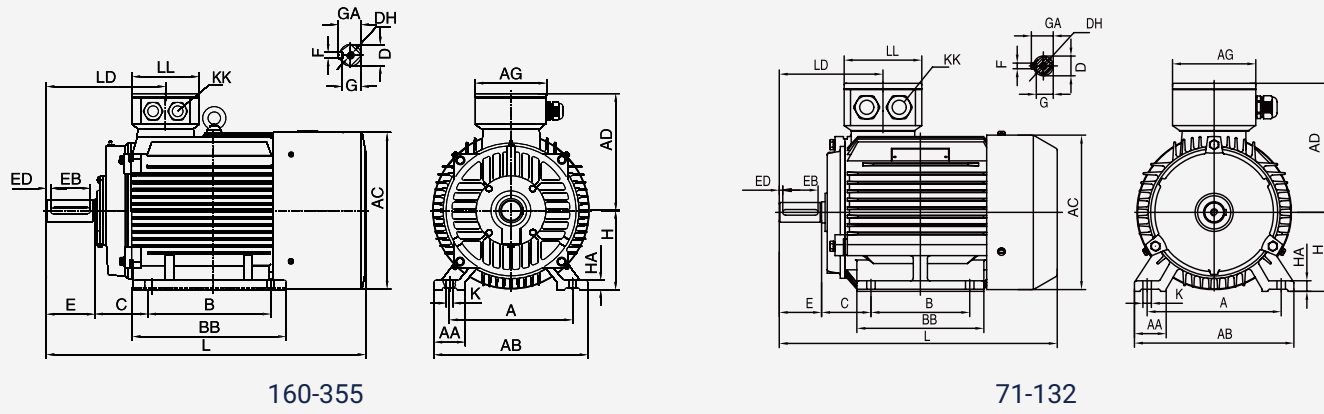

IMB3 H63-355

Installation	Frame Size	A	AA	AB	AC	AD	AG	B	BB	C	D	DH	E	EB	ED	F	G	GA	H	HA	K	KK	L	LD	LL
IMB3	355M	610	116	726	698	642	380	560	750	254	75	M20X42	140	130	5	20	67.5	79.5	355	52	6 -φ28	2-M63X1.5	1486	414	330

IMB5 H63-355

Installation	Frame Size	AC	AD	AG	D	DH	E	EB	ED	F	G	GA	HD	KK	L	LA	LB	LD	LL	M	N	P	S	T
IMB5	355M	698	642	380	75	M20X42	140	130	5	20	67.5	79.5	1042	2-M63X1.5	1486	25	1346	414	330	740	680	800	24	6

IMB35 H63-355

Installation	Frame Size	A	AA	AB	AC	AD	AG	B	BB	C	D	DH	E	EB	ED	F									
	355M	610	116	726	698	642	380	560	750	254	75	M20X42	140	130	5	20									
	G	GA	H	HA	K	KK	L	LA	LB	LD	LL	M	N	P	S	T									
IMB35		67.5	79.5	355	52	6 -φ28	2-M63X1.5	1486	25	1346	414	330	740	680	800	24	6								

IMV1 H160-355

Installation	Frame Size	AC	AD	AG	D	DH	E	EB	ED	F	G	GA	HD	KK	L	LA	LB	LD	LL	LM	M	N	P	S	T
IMV1	355M	698	642	380	75	M20X42	140	130	5	20	67.5	79.5	1042	2-M63X1.5	1486	25	1346	414	330	1567	740	680	800	24	6