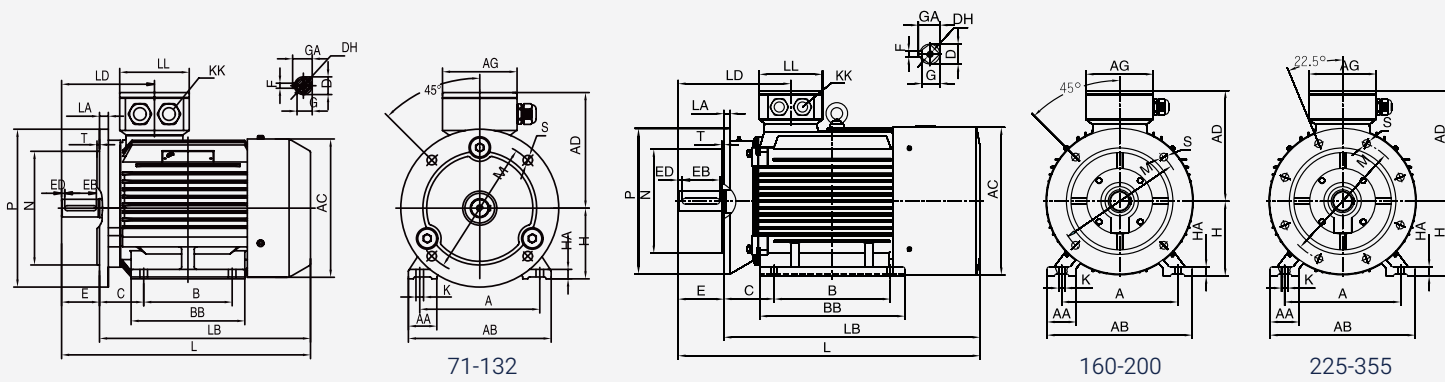

IMB3 H63-355

Installation	Frame Size	A	AA	AB	AC	AD	AG	B	BB	C	D	DH	E	EB	ED	F	G	GA	H	HA	K	KK	L	LD	LL
IMB3	355M	610	116	726	698	642	380	560	750	254	75	M20X42	140	130	5	20	67.5	79.5	355	52	6 -φ28	2-M63X1.5	1486	414	330

IMB5 H63-355

Installation	Frame Size	AC	AD	AG	D	DH	E	EB	ED	F	G	GA	HD	KK	L	LA	LB	LD	LL	M	N	P	S	T
IMB5	355M	698	642	380	75	M20X42	140	130	5	20	67.5	79.5	1042	2-M63X1.5	1486	25	1346	414	330	740	680	800	24	6

IMB35 H63-355

Installation	Frame Size	A	AA	AB	AC	AD	AG	B	BB	C	D	DH	E	EB	ED	F									
	355M	610	116	726	698	642	380	560	750	254	75	M20X42	140	130	5	20									
	G	GA	H	HA	K	KK	L	LA	LB	LD	LL	M	N	P	S	T									
IMB35		67.5	79.5	355	52	6 -φ28	2-M63X1.5	1486	25	1346	414	330	740	680	800	24	6								

IMV1 H160-355

Installation	Frame Size	AC	AD	AG	D	DH	E	EB	ED	F	G	GA	HD	KK	L	LA	LB	LD	LL	LM	M	N	P	S	T
IMV1	355M	698	642	380	75	M20X42	140	130	5	20	67.5	79.5	1042	2-M63X1.5	1486	25	1346	414	330	1567	740	680	800	24	6